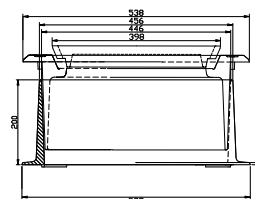

Teleskopisk betäckning komplett med lock För brandpost

RSK-nr	Art-nr	Typ	Beskrivning	Packning	Vikt	Klass	Antal/pall
703 42 21	50385271	BP-340			80	B125	12
	50312547	Lock	Märkt BRANDPOST		12	B125	
	50312540	Överram				B125	
	50312541	Underram					
705 99 92	50351040	KK-15	Öppningsverktyg		3,8