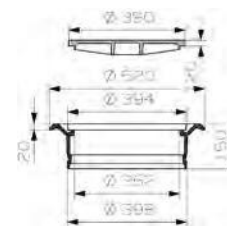

Flytande betäckning komplett med lock

För korrugerad brandpoststrumpa di 425
Segjärn

RSK-nr	Art-nr	Typ	Beskrivning	Packning	Vikt	Klass
705 97 40	UBET425-4		Spetthål, infälld packning	PUR	61	D400
705 96 44	UBET425-3		Spetthål, självsläsande, infälld packning	PUR	62	D400

Flytande betäckning komplett med lock

För korrugerad brandpoststrumpa di 425
Segjärn

RSK-nr	Art-nr	Typ	Beskrivning	Packning	Vikt	Klass
703 42 40	UBET425-2*		Spetthål		36	D400
703 42 37		Löst lock	Spetthål		15	D400

* Används med teleskoprör RSK 235 82 49

Teleskoprör dim 425 inklusive tätningsring

RSK-nr	Art-nr	Längd
235 82 49	VT750	750

Korrugerad bottendel dim 425

RSK-nr	Art-nr	Längd
	VK1000	1000
235 82 46	VK2000	2000
	VK3000	3000
235 82 47	VK6000	6000