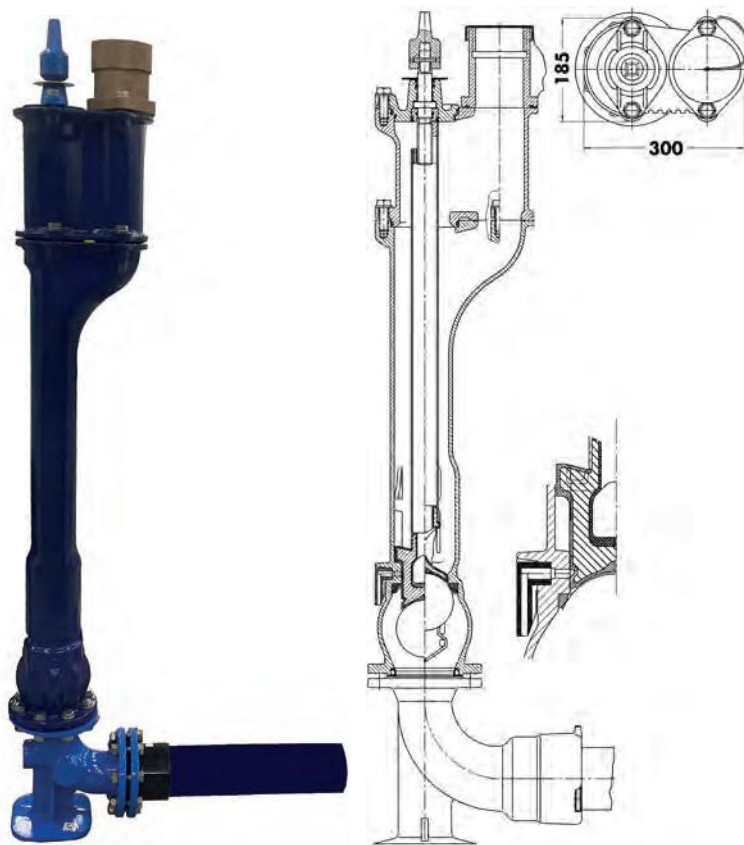

Tillbehör

RSK-nr	Art-nr	Beskrivning
421 15 04	IBP23	Packning till utkoppskoppling
421 10 09	BPA	Utkoppskoppling Typ A, brandpostmutter
421 10 17	BPB	Utkoppskoppling Typ B, bajonettkoppling inkl lock med vajer
421 10 25	BPC	Utkoppskoppling Typ C, Billman
	BPCLOCK	Lock med vajer till Typ C
421 10 85	BPBLOCK	Lock med vajer till Typ B
	BPBLOCK-PU	Lock inklusive O-ring och vajer till Typ B
421 12 88	BPALOCK	Lock med lina till Typ A
420 83 40	BPCB	Centeringsbult M10, sats till 1 st brandpost
311 51 69	VSILICON	Siliconsörjmedel, tub 50 gram
235 82 59	VP425	Tätningring ø 425

Ulefos typ 97F, PN16

Som standard med monterad utloppskoppling typ A
Separat kan levereras lös utloppskoppling typ B och C
Automatisk dränering i stängt läge
Med PE-rör 110mm SDR11

RSK-nr	Art-nr	DN	Dy	Längd	Vikt
399 57 98	0007918013	80	110	750	24
399 57 99	0007918014	80	110	1000	27
399 58 00	0007918015	80	110	1250	32
399 58 01	0007918016	80	110	1500	37
399 58 02	0007918017	80	110	1750	56

Modellen har dubbelavstängning
Finns även som alternativ med Multifix fotknärör för alla typer av rör