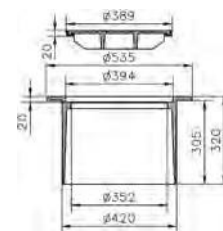

Flytande betäckning komplett med lock

För korrugerad brandpoststrumpa di 425
Segjärn

RSK-nr	Art-nr	Typ	Beskrivning	Packning	Vikt	Klass
705 97 40	UBET425-4		Spetthål, infälld packning	PUR	61	D400
705 96 44	UBET425-3		Spetthål, självsläsande, infälld packning	PUR	62	D400

Flytande betäckning komplett med lock

För korrugerad brandpoststrumpa di 425
Segjärn

RSK-nr	Art-nr	Typ	Beskrivning	Packning	Vikt	Klass
703 42 40	UBET425-2*		Spetthål		36	D400
703 42 37		Löst lock	Spetthål		15	D400

* Används med teleskoprör RSK 235 82 49

Teleskoprör dim 425 inklusive tätningsring

RSK-nr	Art-nr	Längd
235 82 49	VT750	750

Korrugerad bottendel dim 425

RSK-nr	Art-nr	Längd
	VK1000	1000
235 82 46	VK2000	2000
	VK3000	3000
235 82 47	VK6000	6000

Bottenplatta, betong

RSK-nr	Art-nr	Bredd
703 42 38	FBOTTEN500	Ø 500

Teleskopisk betäckning komplett med lock För brandpost

RSK-nr	Art-nr	Typ	Beskrivning	Packning	Vikt	Klass	Antal/pall
703 42 21	50385271	BP-340			80	B125	12
	50312547	Lock	Märkt BRANDPOST		12	B125	
	50312540	Överram				B125	
	50312541	Underram					
705 99 92	50351040	KK-15	Öppningsverktyg		3,8