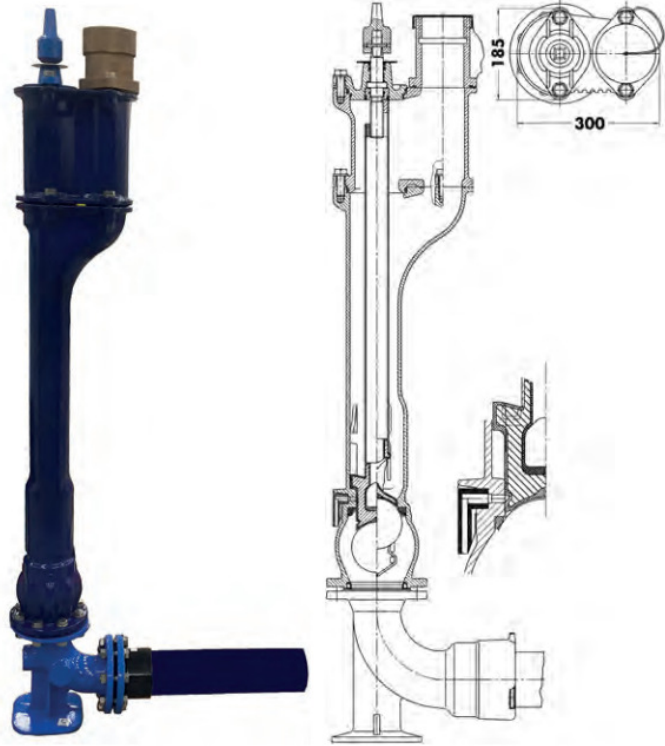

Ulefos brandpost typ 97F

Ulefos typ 97F, PN16

Som standard med monterad utloppskoppling typ A
Separat kan levereras lös utloppskoppling typ B och C
Automatisk dränering i stängt läge
Med PE-rör 110mm SDR11

RSK-nr	Art-nr	DN	Dy	Längd	Vikt	
399 57 98	0007918013	80	110	750	24	
399 57 99	0007918014	80	110	1000	27	
399 58 00	0007918015	80	110	1250	32	
399 58 01	0007918016	80	110	1500	37	
399 58 02	0007918017	80	110	1750	56	

Modellen har dubbelavstängning
Finns även som alternativ med Multifix fotknärör för alla typer av rör