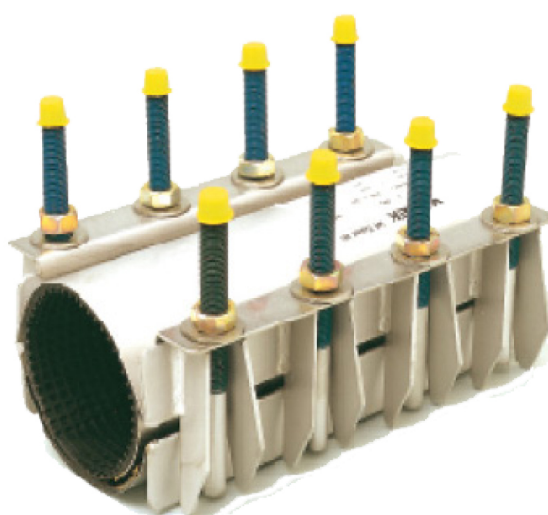

Ulefos repara- tionsmuffar

Reparationsmuffar

- ✓ För reparation av hål och sprickor på alla rörtyper
- ✓ Stora spännvidder och brett sortiment
- ✓ Enkla och smidiga att montera
- ✓ Utföranden i rostfritt stål eller segjärn

Ulefos reparationsmuffar för reparation av alla rörtyper för olika situationer och behov. Vi har två huvudtyper av reparationsmuffar i vårt produktprogram, dels en-, två-, och tredelade tillverkade helt av rostfritt stål samt två-, och tredelade tillverkade av segjärn. Reparationsmuffarna är av hög kvalitet i samtliga delar för att kunna genomföra säkra och hållbara reparationer med lång livslängd. De finns i många olika dimensioner och längder. Lätta och smidiga att montera. Gummitätning runt hela röret. Rundade hörn och kanter för greppvänlig montering.

En-, två- eller trebandsmuffar beroende på rördimension med lyftbleck för att enkelt montera muffen på plats innan åtdragning. Tillverkad helt av rostfritt stål. Fastsittande bult för enklare montage. Gulkromaterade muttrar och PTFE-behandlade gängor för att undvika skärning. Stor spännvidd och brett sortiment. Miljövänlig tillverkning samt återvinningsbar. Tillverkaren är certifierad enligt ISO 9001.

Två- eller tredelad beroende på önskad spännvidd. Tillverkad av segjärn. Bult/mutter och bricka av rostfritt stål. Sidoplåtar fastvulkade, gummitätning med två hårdhetsgrader.
 Gulkromaterade muttrar och PTFE-behandlade gångor för att undvika skärning. Kan användas vid sättningar och med viss avvinkling på rören. Stor spännvidd och brett sortiment. Tillverkaren är certifierad enligt ISO 9001.