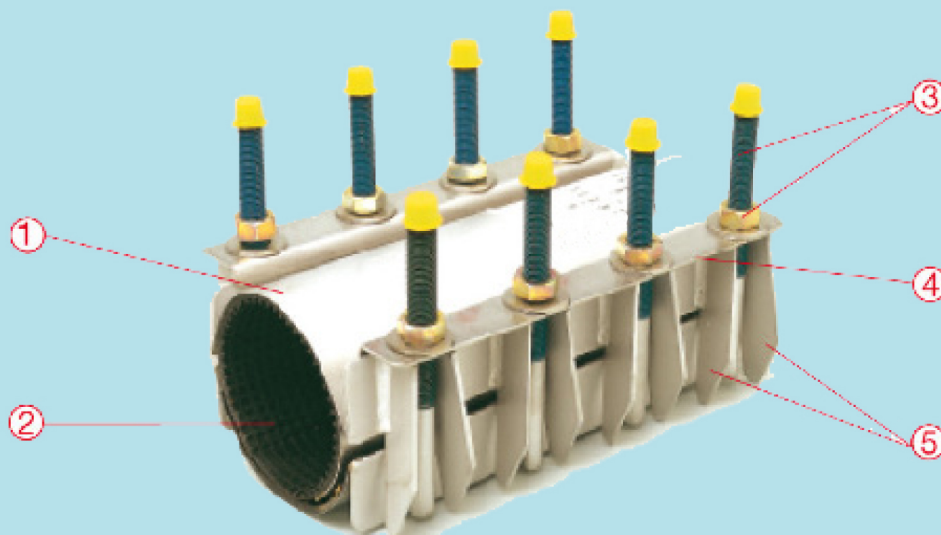

Ulefos reparationsmuffar för reparation av alla rörtyper för olika situationer och behov. Vi har två huvudtyper av reparationsmuffar i vårt produktprogram, dels en-, två-, och tredelade tillverkade helt av rostfritt stål samt två-, och tredelade tillverkade av segjärn. Reparationsmuffarna är av hög kvalitet i samtliga delar för att kunna genomföra säkra och hållbara reparationer med lång livslängd. De finns i många olika dimensioner och längder. Lätta och smidiga att montera. Gummitätning runt hela röret. Rundade hörn och kanter för greppvänlig montering.

Reparationsmuffar

1. Tillverkad som standard av rostfritt stål, kvalitet A2.
2. Tätning runt hela röret med mönstrat EPDM gummi (kan även fås i andra kvaliteter), fastlimmat. Sidoplåtar fastvulkade
3. Bult/mutter och bricka av rostfritt stål, kvalitet A2. Mutter gulkromaterad, bultgångor PTFE-behandlade
4. Lyftbleck för fixering av muffen, med avgradade kanter och rundade hörn.
5. Dubbla klämbäckar vid varje bult.

En-, två- eller trebandsmuffar beroende på rördimension med lyftbleck för att enkelt montera muffen på plats innan åtdragning. Tillverkad helt av rostfritt stål. Fastsittande bult för enklare montage. Gulkromaterade muttrar och PTFE-behandlade gängor för att undvika skärning. Stor spännvidd och brett sortiment. Miljövänlig tillverkning samt återvinningsbar. Tillverkaren är certifierad enligt ISO 9001.

Två- eller tredelad beroende på önskad spännvidd. Tillverkad av segjärn. Bult/mutter och bricka av rostfritt stål. Sidoplåtar fastvulkade, gummitätning med två hårdhetsgrader.
 Gulkromaterade muttrar och PTFE-behandlade gångor för att undvika skärning. Kan användas vid sättningar och med viss avvinkling på rören. Stor spännvidd och brett sortiment. Tillverkaren är certifierad enligt ISO 9001.