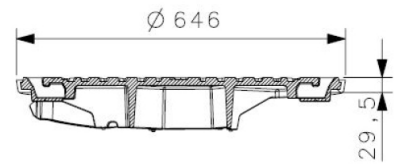

Lock Ergo Odin A6